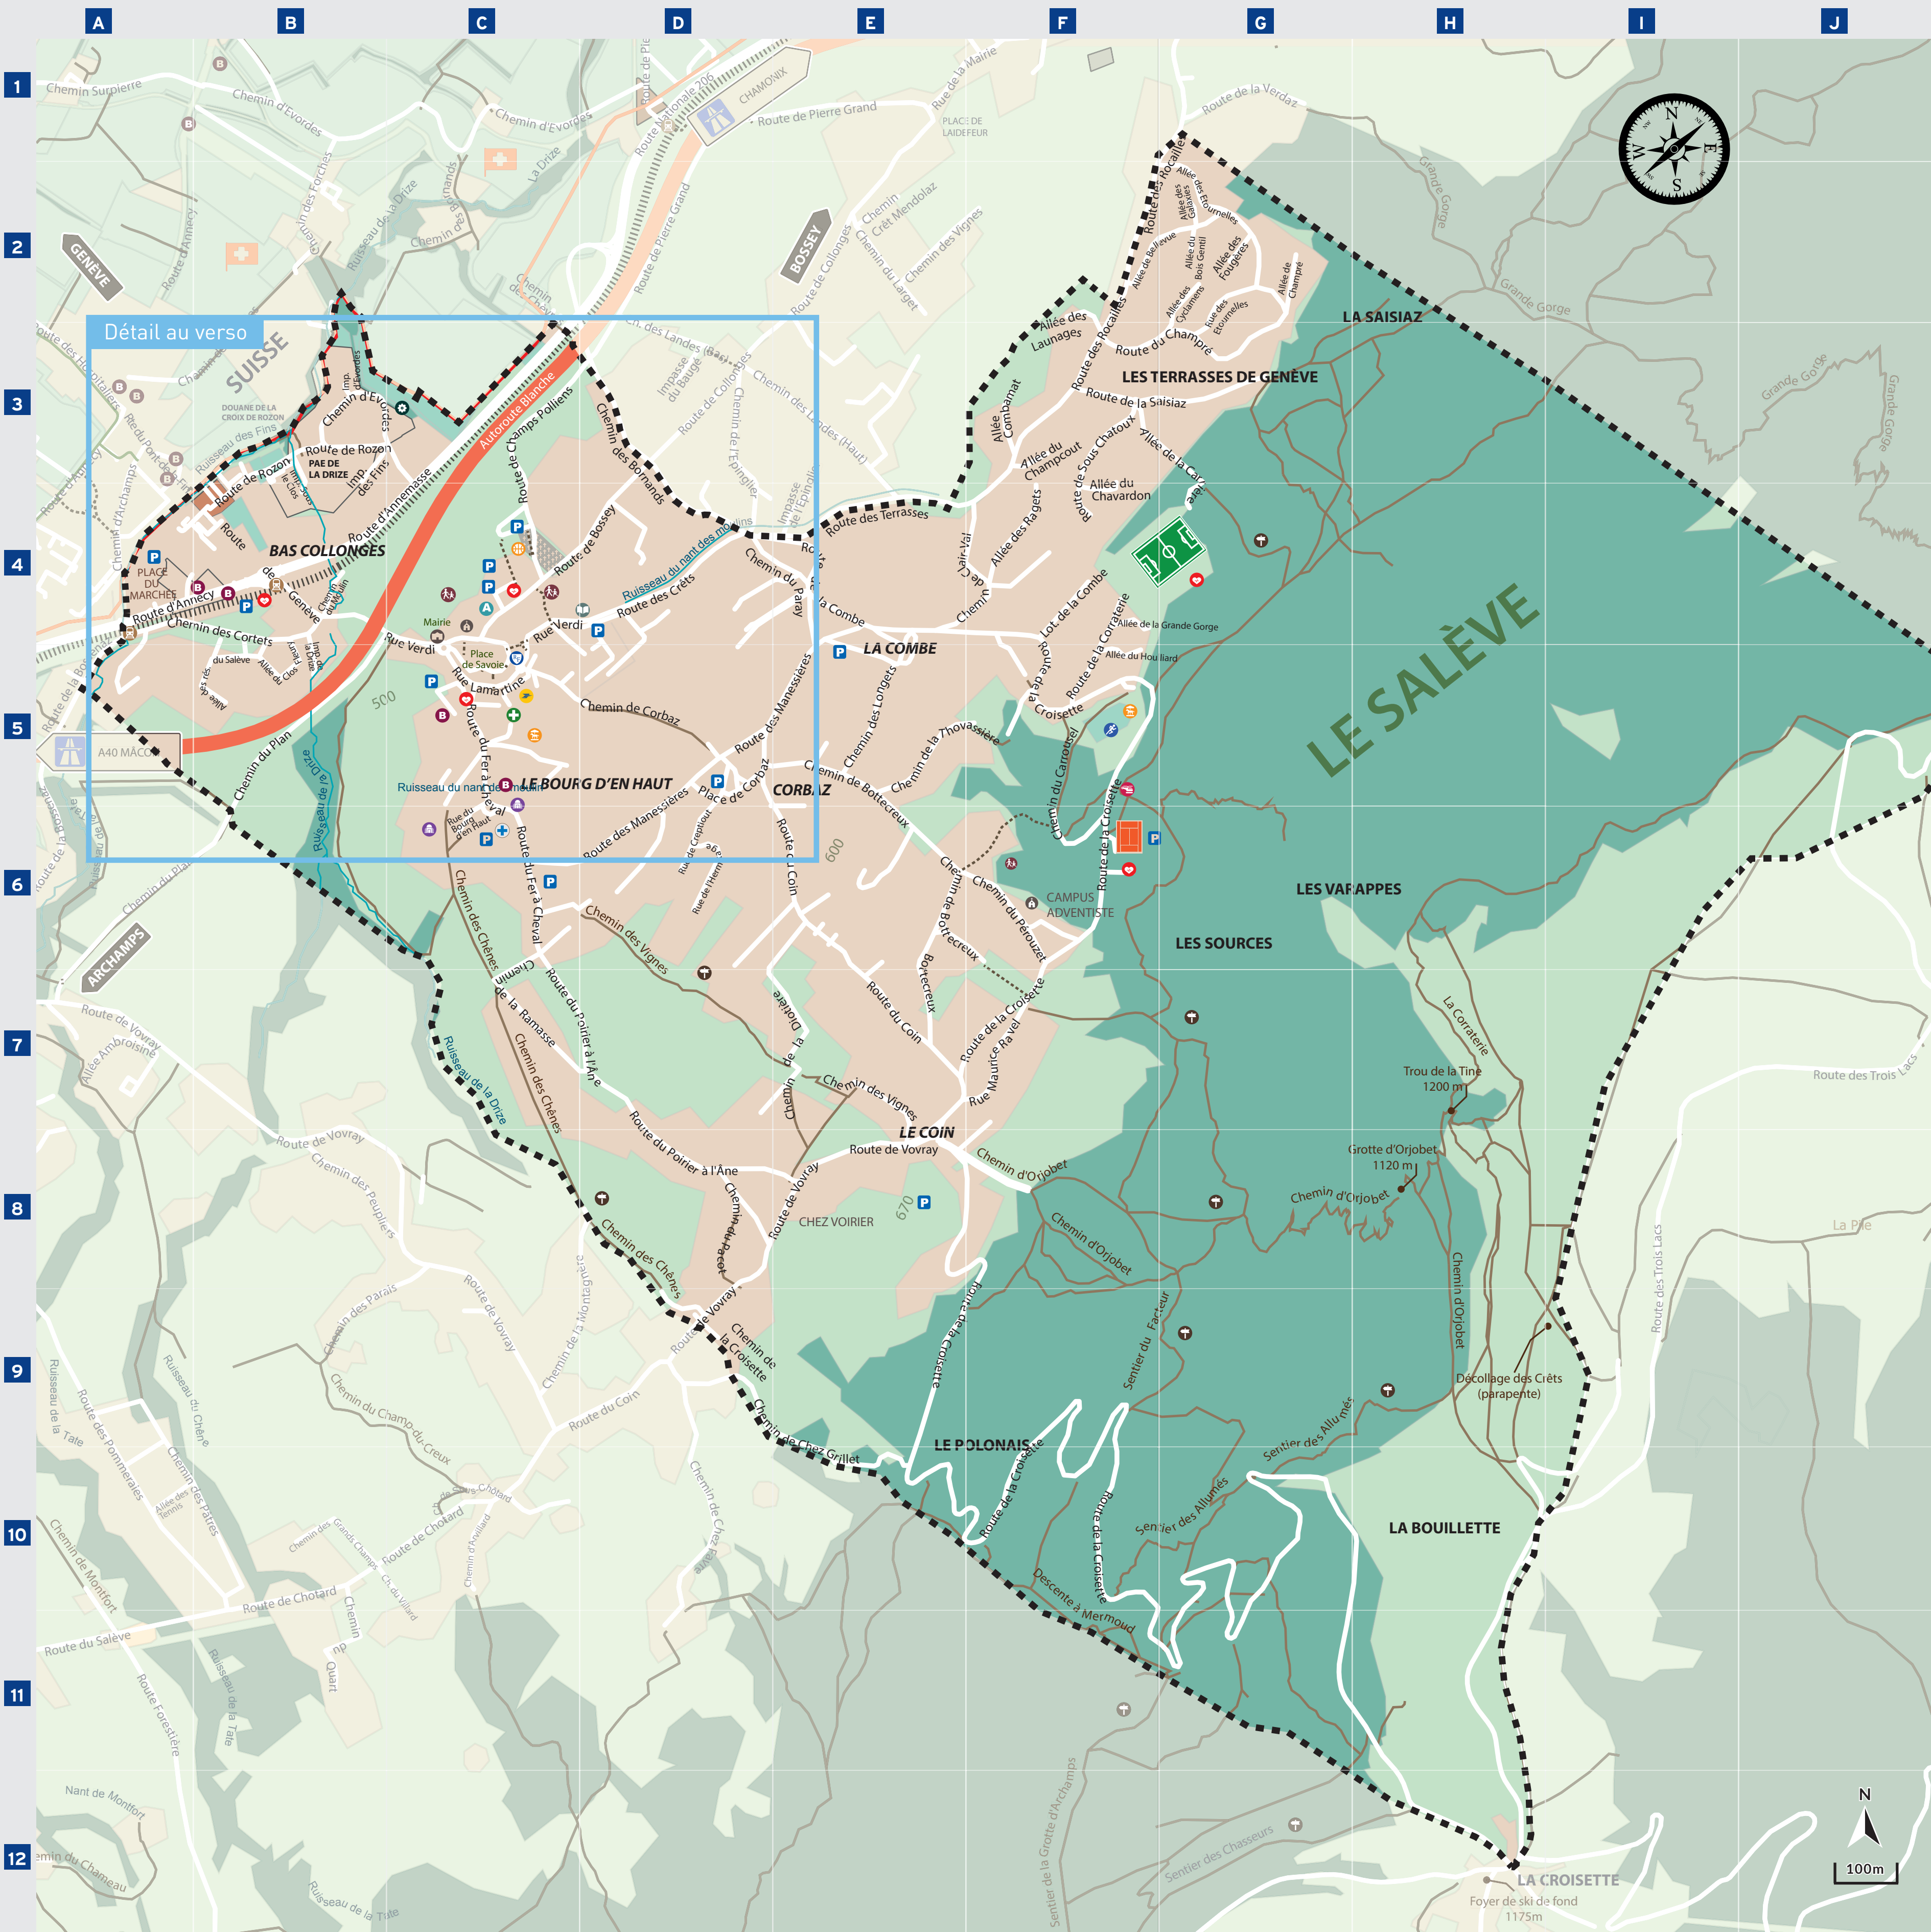

Numéros utiles

- Police municipale.....04 50 43 75 50
- Gendarmerie de St Julien.....04 50 49 20 44 / 17
- Pompiers.....18
- SAMU.....15
- SAMU social.....115
- SOS amitié.....04 50 27 70 70
- Centre anti-poison.....04 72 11 69 11
- Pharmacie.....04 50 43 60 12
- Cabinet médical.....04 50 43 67 13
- Secours en Montagne.....04 50 08 78 81
- La Poste.....36 31
- Animaux trouvés :
  le « Refuge de l'Espoir » Arthaz.....04 50 36 02 80