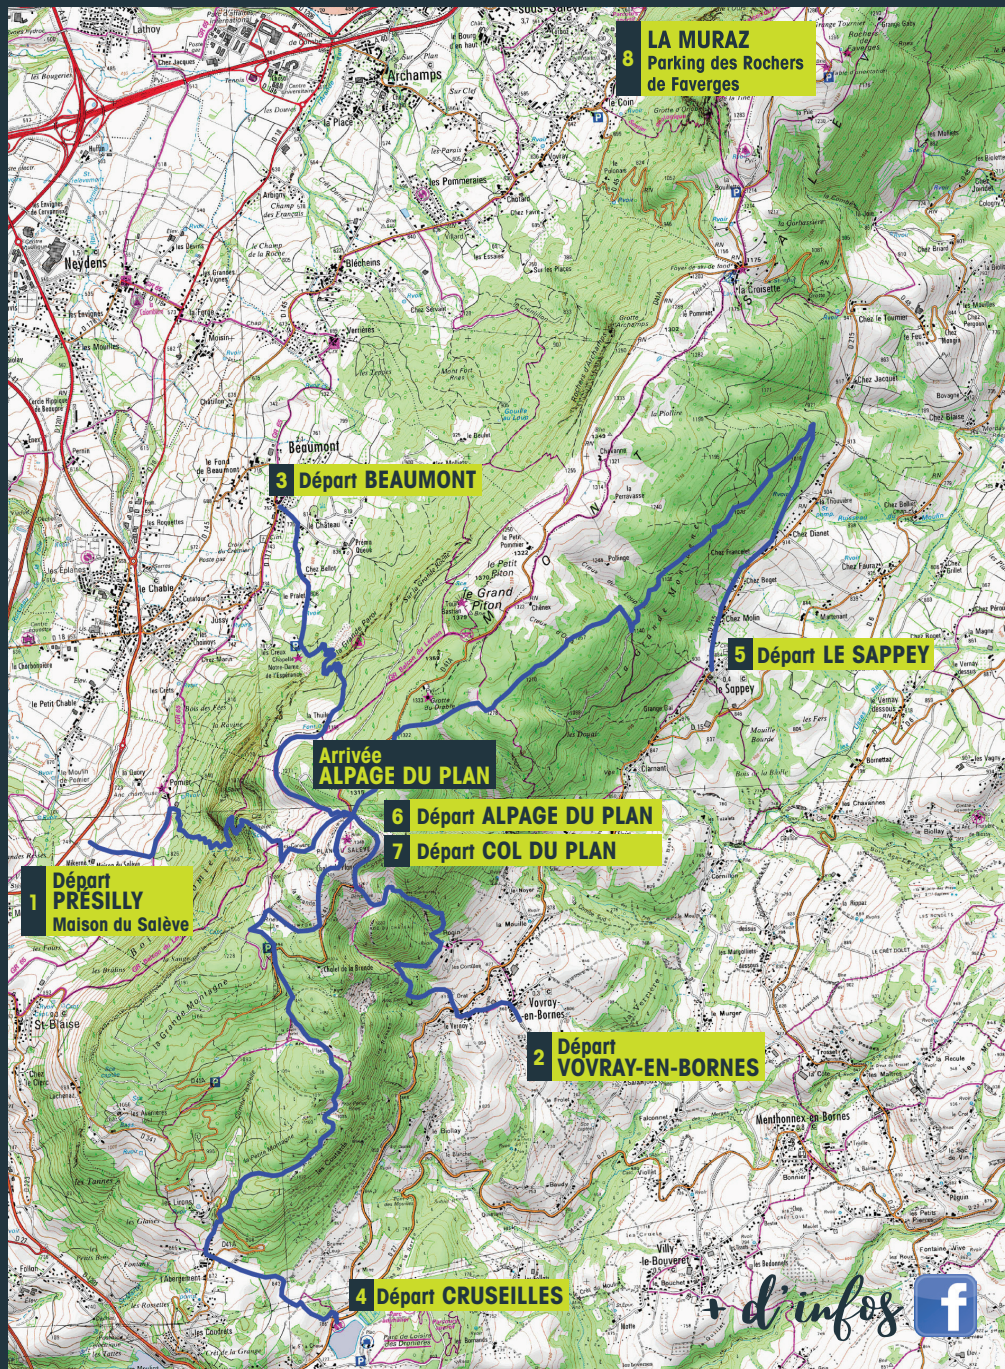

Carte des marches

Création et impression www.latelierdepublicite.com - © IGN - Ne pas jeter sur la voie publique.

Organisé par :

la FÊTE du SALÈVE

VOVRAY-EN-BORNES

DIMANCHE 04 SEPTEMBRE

ALPAGE DU PLAN

MARCHES POPULAIRES et VTT - MARCHÉ de PRODUCTEURS - ANIMATIONS

Les randonnées sont encadrés par des bénévoles (en VTT le port du casque est obligatoire et VTT électrique accepté).

Exposants

La Chanterelle
Le Secours en montage du Salève
Le foyer de ski de fond
La Salévienne
Office du Tourisme
Fédération Française de la Randonnée
Apollon
France Nature Environnement
Syndicat Intercommunal du Vuache
Handi CAF (présence de Joëlettes)...

TOUT POUR LE pique-nique

Marché de producteurs locaux et buvette.

TOUT AU LONG *de la journée*

Balades avec les ânes, découverte des alpages, des plantes sauvages, de la marche nordique, reconnaissance des traces et indices des animaux du Salève, jeux pour enfants...

N° DE LA BALADE SUR LE PLAN	COMMUNES ET LIEUX DE DÉPART ET THÉMATIQUE	HEURE DE DÉPART	DURÉE DE LA MONTÉE	DÉNI-VELÉ / KM	
1	Présilly	Parking de la Maison du Salève	9h00	2h30	D+ 590m 4,5 km
	Histoire & culture				
2	Vovray-en-Bornes	Parking du cimetière	9h00	2h30	D+ 540m 5 km
	La forêt				
3	Beaumont	Parking du cimetière	9h30	2h00	D+ 590m 5 km
	Randonnée libre				
4	Cruseilles	Parking Tennis des Dronières	9h00	3h00	D+ 560m 7 km
	Les animaux				
5	Le Sappey	Parking de la Mairie	8h00	3h30	D+ 1 000m 30 km
	VTT				
6	Vovray-en-Bornes	Col du Plan	9h30	Balade dans l'alpage de 2h00	
	Alpages du Salève				
7	Vovray-en-Bornes	Alpage du Plan	10h00	Balade familiale de 2h00	
	Découverte de la nature en famille				
8	La Muraz	Parking des Rochers de Faverges	De 9h00 à 12h00		
	Escalade & géologie				