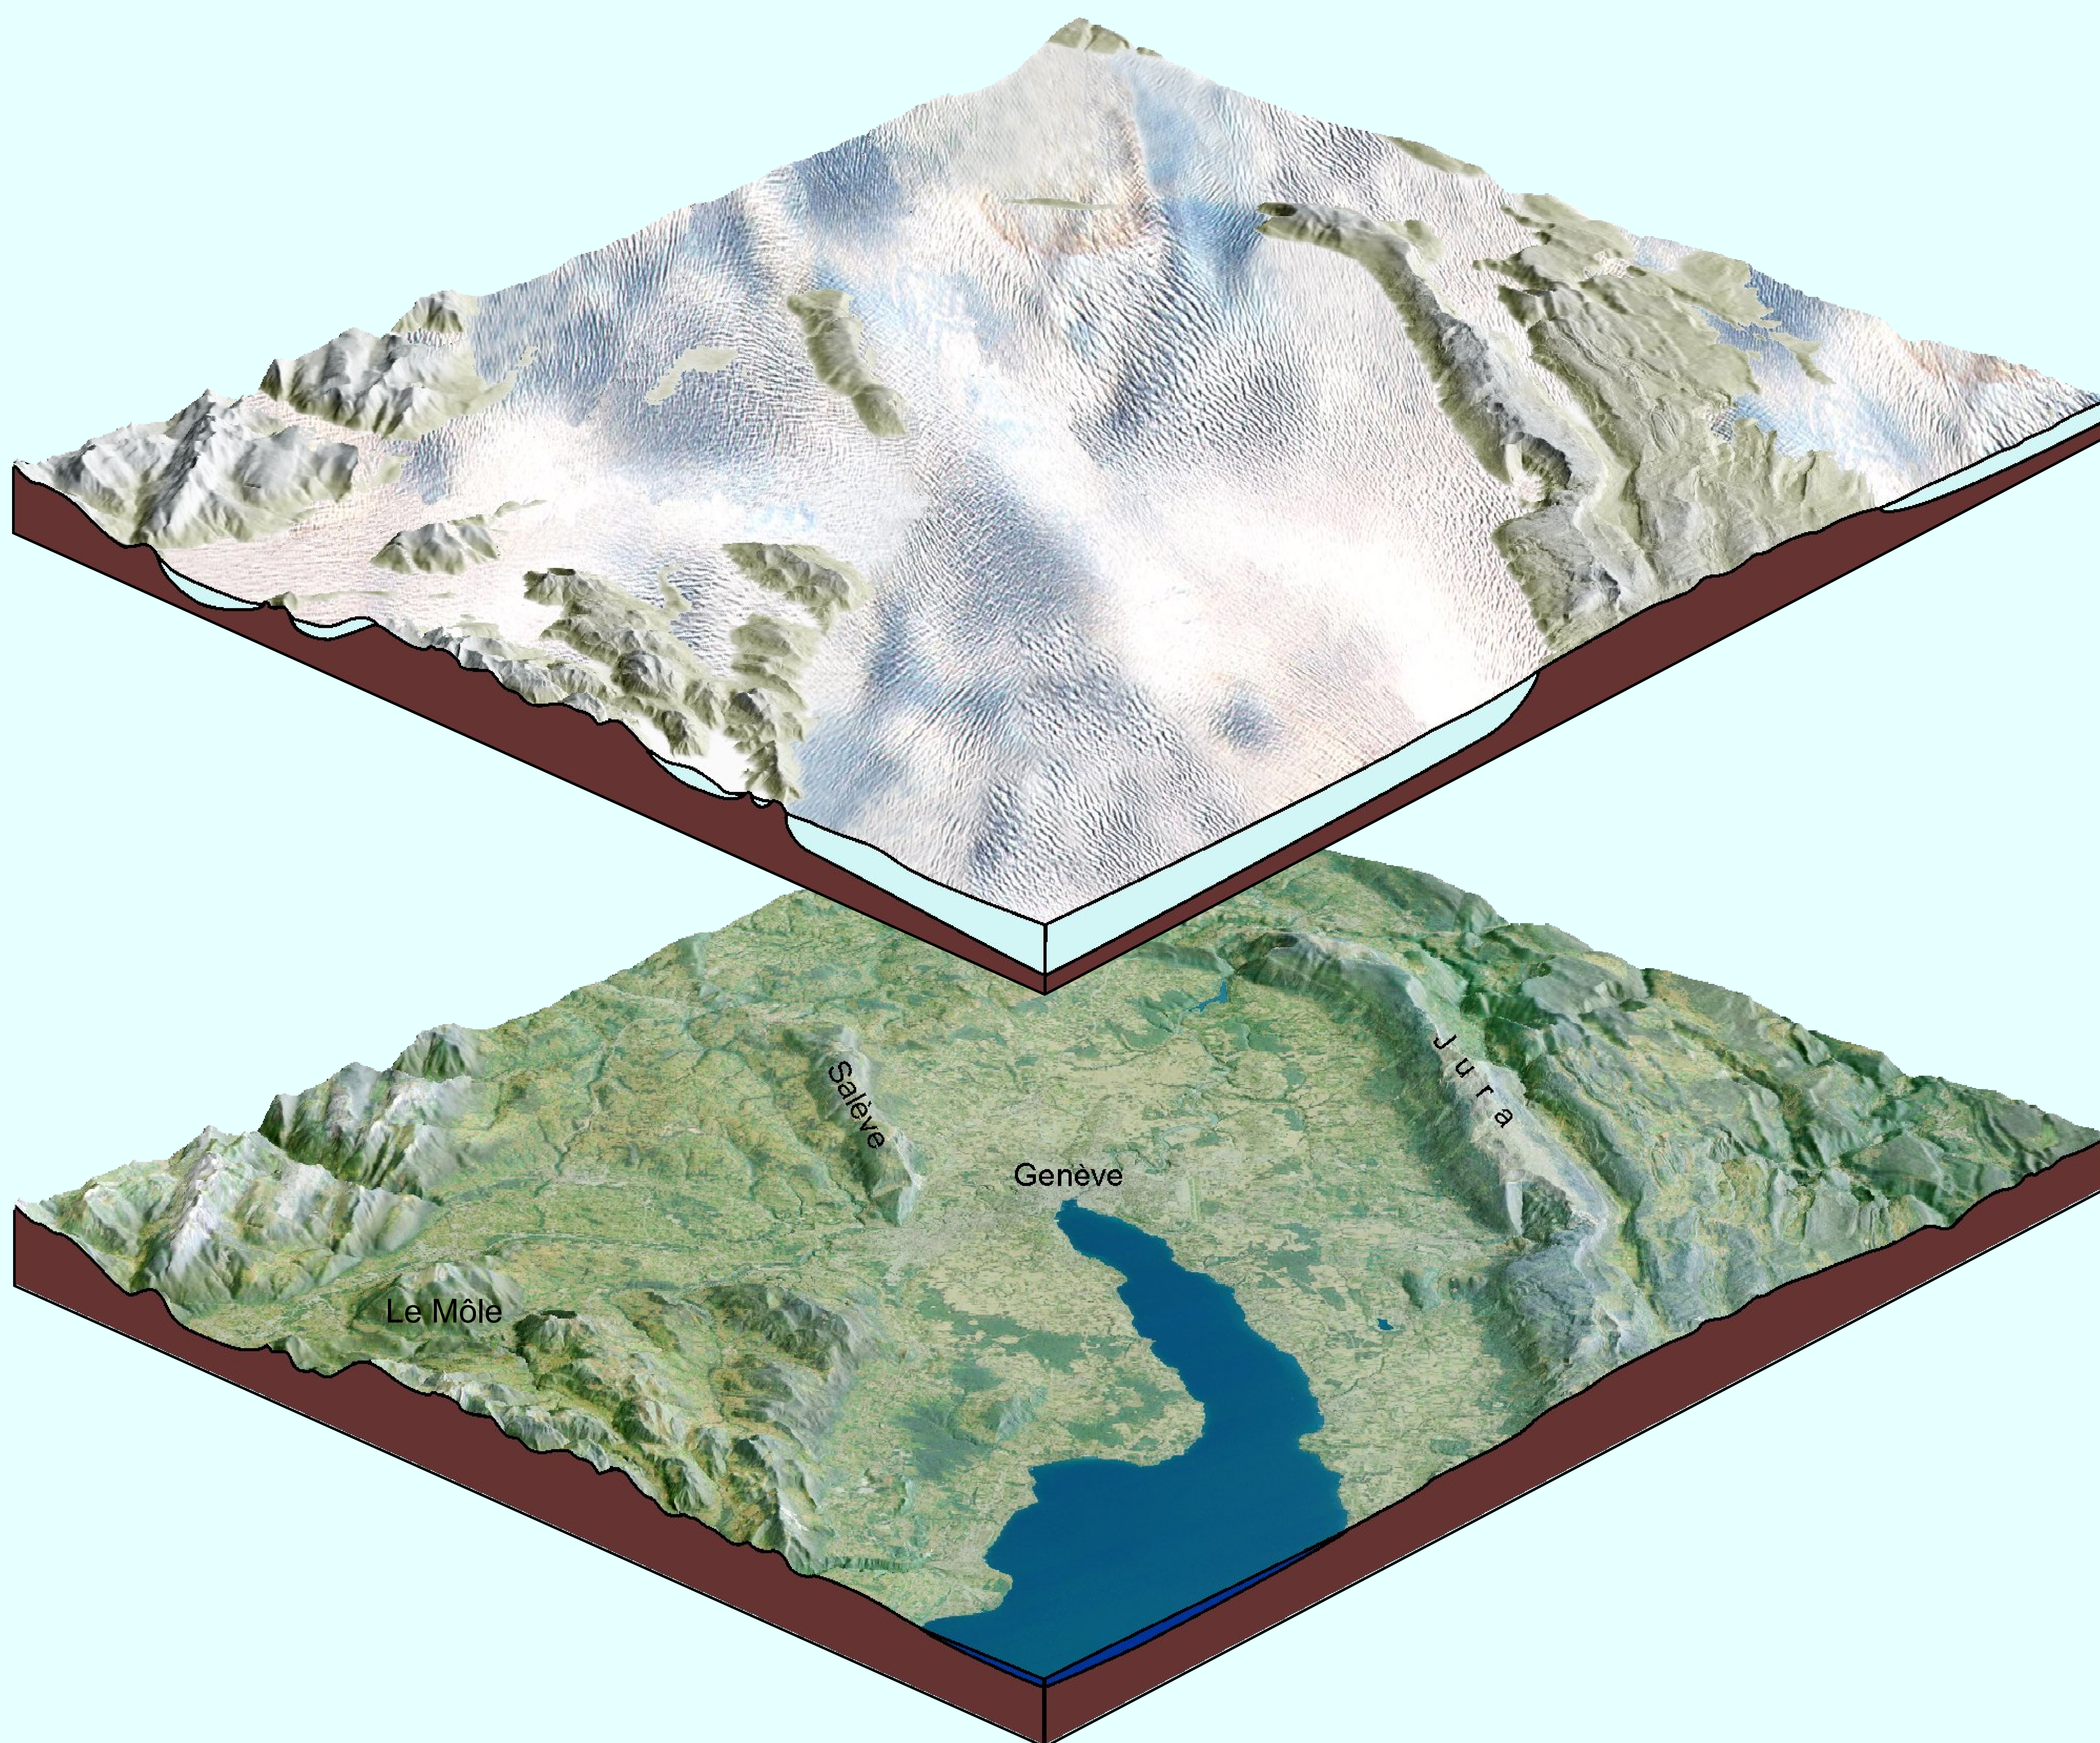

il y a 20'000 ans: Genève sous 800 mètres de glace

Extension maximale de la calotte glaciaire alpine

Landsat, NASA

d'après Florineth & Schlüchter (1998)