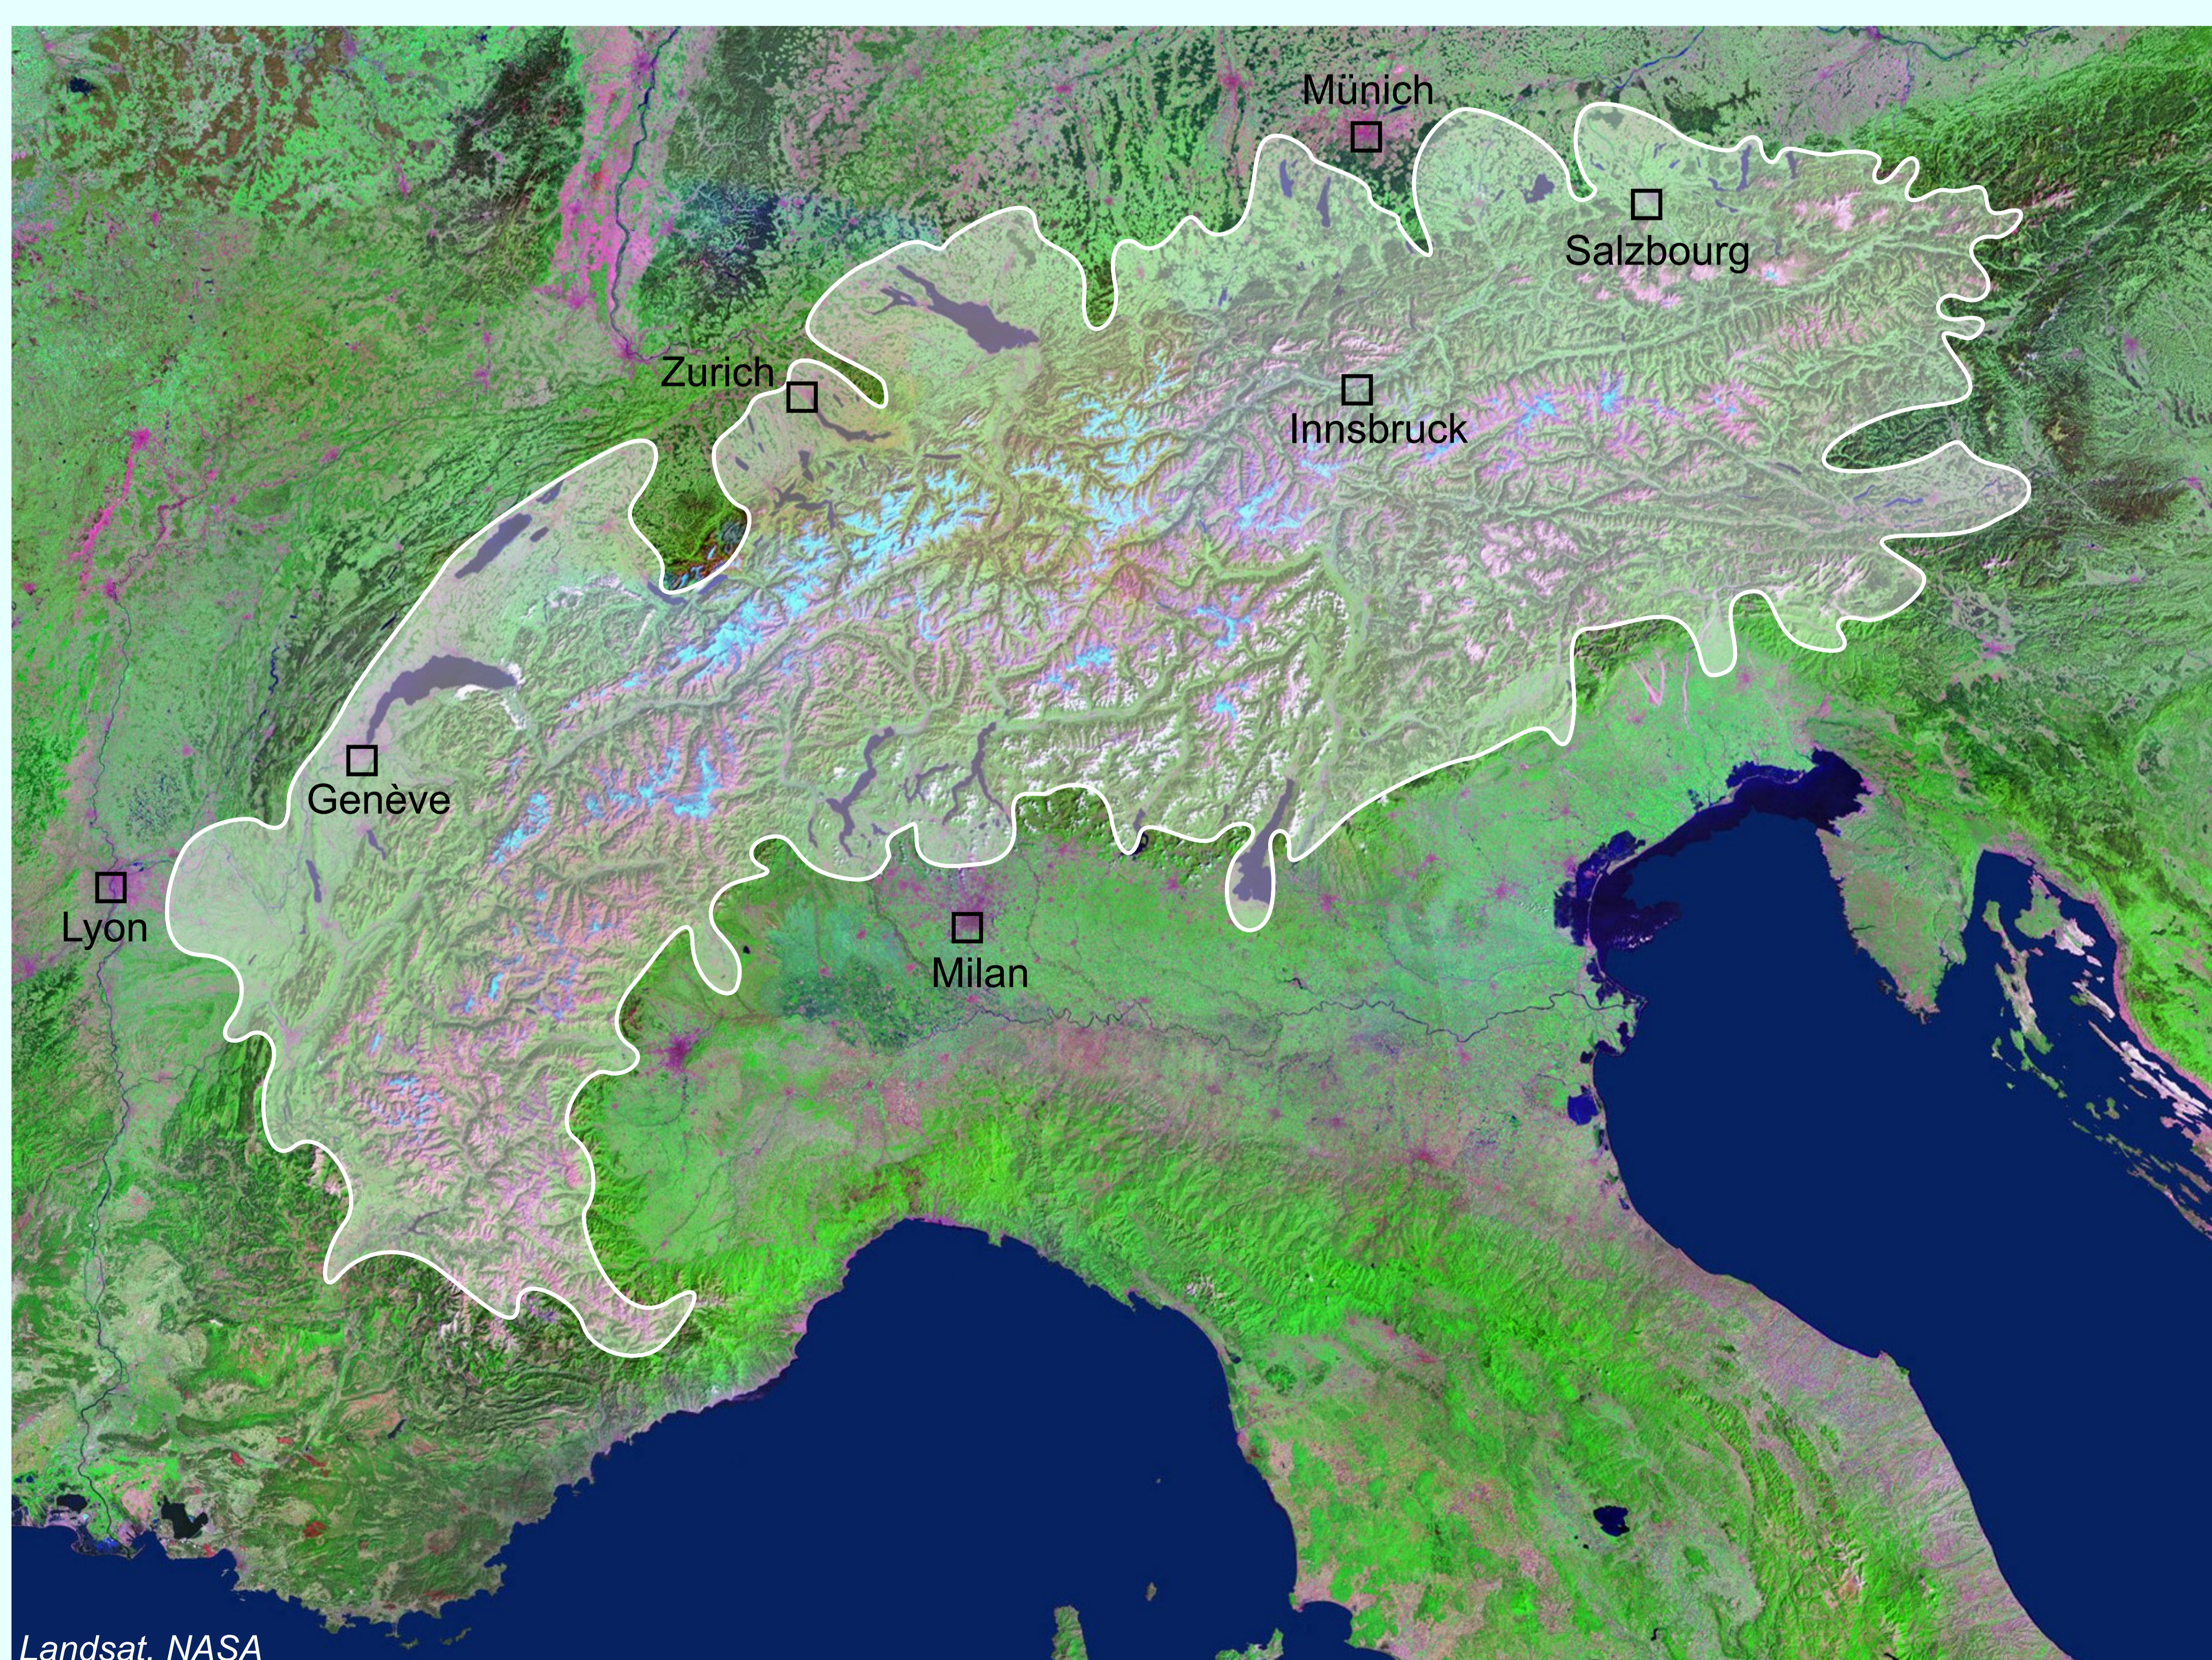

il y a 20'000 ans: Genève sous 800 mètres de glace

Extension maximale de la calotte glaciaire alpine

Landsat, NASA

d'après Florineth & Schlüchter (1998)